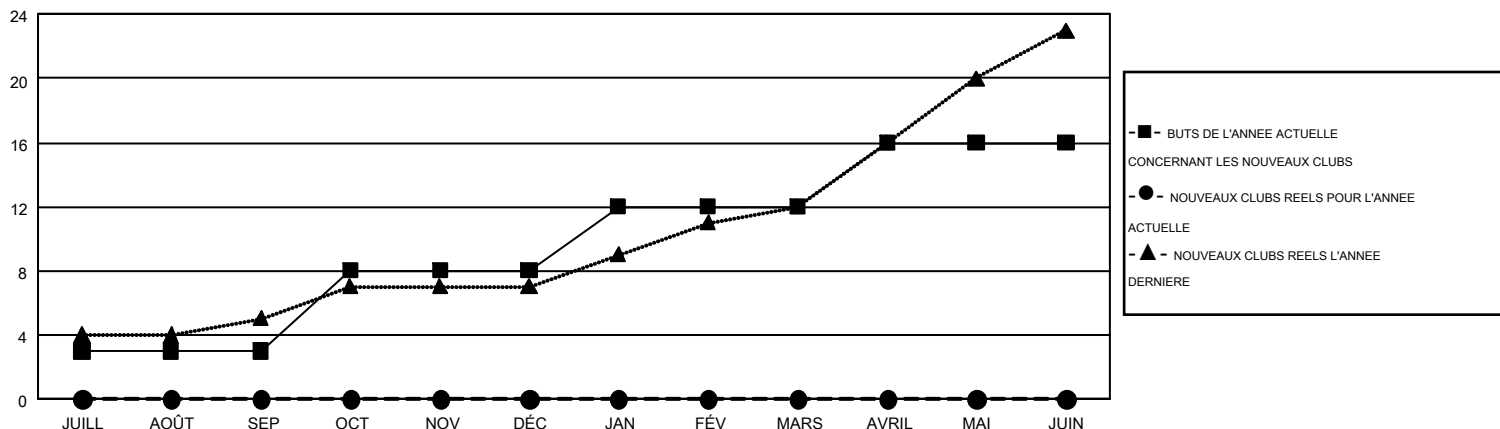

GMT MONTHLY MEMBERSHIP PROGRESS REPORT

Results as of: 8/31/2018

Multiple District 403

LOCATION: GABON REPUBLIC

GMT: NORBERT BATIONO

RC EME 6-Afr

Clubs				Membres			
RESULTATS POUR 2018-2019				RESULTATS POUR 2018-2019			
TRIMESTRE	BUT CONCERNANT LES NOUVEAUX CLUBS	NOUVEAUX CLUBS	CLUBS ANNULÉS	TRIMESTRE	OBJECTIF DE CROISSANCE NETTE DE L'EFFECTIF	CROISSANCE ACTUELLE DE L'EFFECTIF	TOTAL DES MEMBRES RADIES (y compris les transferts)
JUILL/AOÛT/SEP	3	0	0	JUILL/AOÛT/SEP	229	88	77
OCT/NOV/DÉC	5	0	0	OCT/NOV/DÉC	167	0	0
JAN/FÉV/MARS	4	0	0	JAN/FÉV/MARS	150	0	0
AVRIL/MAI/JUIN	4	0	0	AVRIL/MAI/JUIN	154	0	0

BUTS ET NOUVEAUX CLUBS REELS - CUMULATIF

BUTS ET MEMBRES REELS - CUMULATIF

CLUBS RADIES: 0	25 CLUBS OF 284 ONT AJOUTE 1 OU PLUSIEURS NOUVEAUX MEMBRES	<u>DISTRIBUTION PAR SEXE</u>	
<u>MEMBRES RADIES</u>		HOMME	5,120 (71.86%)
DECEDE	CLIQUEZ ICI POUR LES INFORMATIONS CUMULATIVES SUR LES EFFECTIFS	FEMME	2,005 (28.14%)
CLUB ANNULE		NOMBRE TOTAL DE MEMBRES	166
AUTRE		D'UNITÉS FAMILIALES	
TOTAL		MEMBRES DE FAMILLE QUI RÉGLEMENT LA MOITIÉ DES COTISATIONS	87