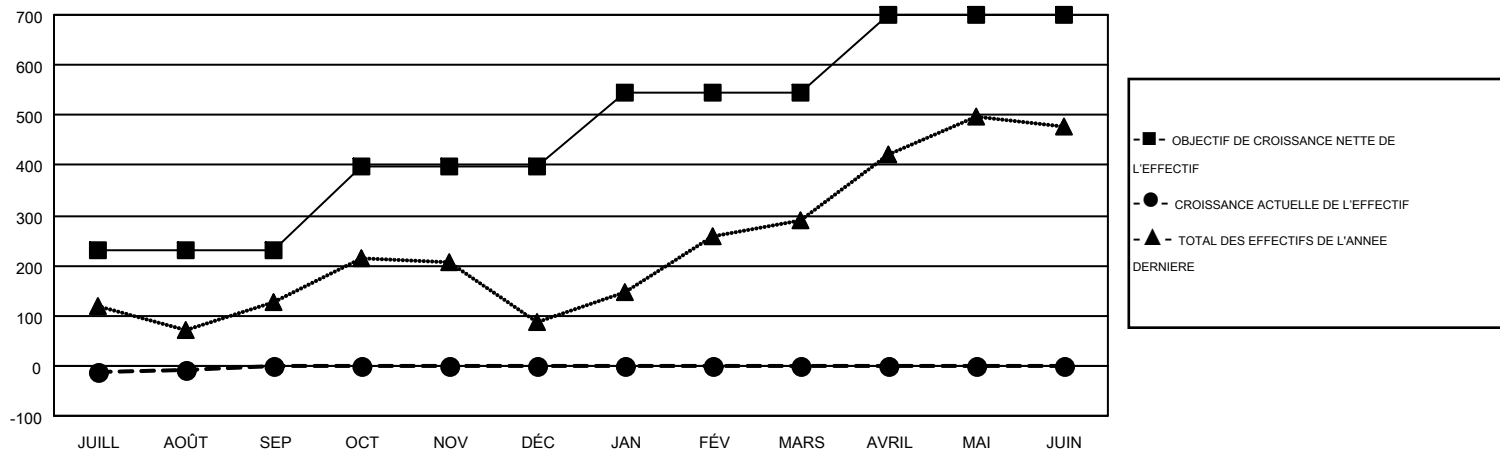

BUTS ET MEMBRES REELS - CUMULATIF

CLUBS RADIES: 0	25 CLUBS OF 284 ONT AJOUTE 1 OU PLUSIEURS NOUVEAUX MEMBRES	<u>DISTRIBUTION PAR SEXE</u>	
<u>MEMBRES RADIES</u>		HOMME	5,120 (71.86%)
DECEDE	CLIQUEZ ICI POUR LES INFORMATIONS CUMULATIVES SUR LES EFFECTIFS	FEMME	2,005 (28.14%)
CLUB ANNULE		NOMBRE TOTAL DE MEMBRES	166
AUTRE		D'UNITÉS FAMILIALES	
TOTAL		MEMBRES DE FAMILLE QUI RÉGLEMENT LA MOITIÉ DES COTISATIONS	87